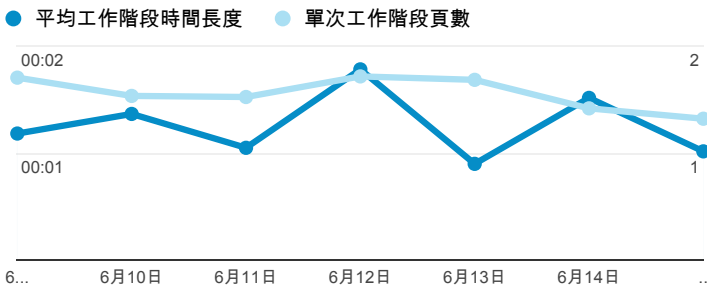

# 報表01\_訪客

2014年6月9日 - 2014年6月15日

所有工作階段  
100.00%

+ 新增區隔

## 平均造訪停留時間和單次造訪頁數