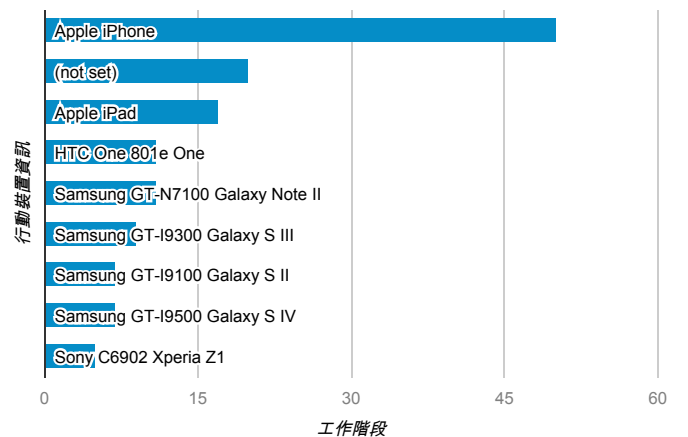

造訪和新造訪率 (依行動裝置資訊分組)