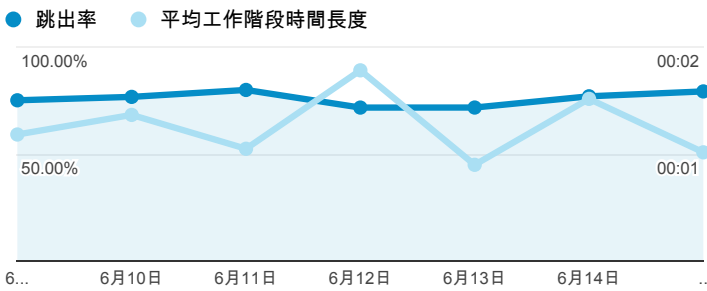

跳出率和平均造訪停留時間