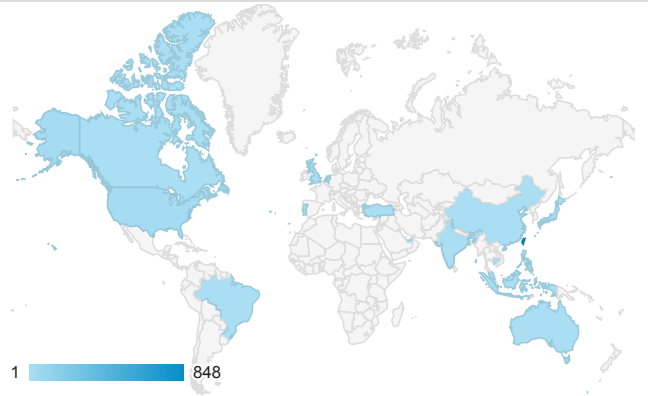

# 報表01\_訪客

2014年6月9日 - 2014年6月15日

所有工作階段  
100.00%

+ 新增區隔

## 平均造訪停留時間和單次造訪頁數

## 造訪地圖