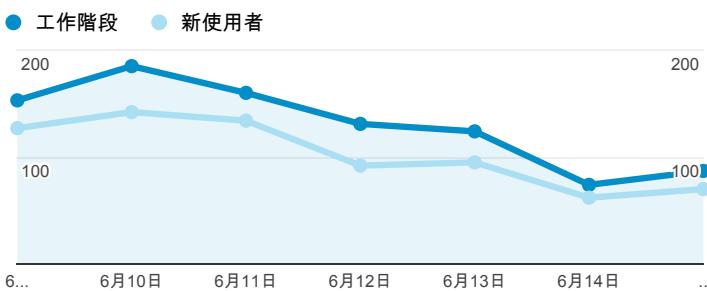

報表01_訪客

2014年6月9日 - 2014年6月15日

所有工作階段
100.00%

+ 新增區隔

平均造訪停留時間和單次造訪頁數

造訪地圖

跳出率和平均造訪停留時間

造訪 (依瀏覽器分組)

造訪和不重複訪客

造訪和新造訪率 (依行動裝置資訊分組)

造訪和新造訪